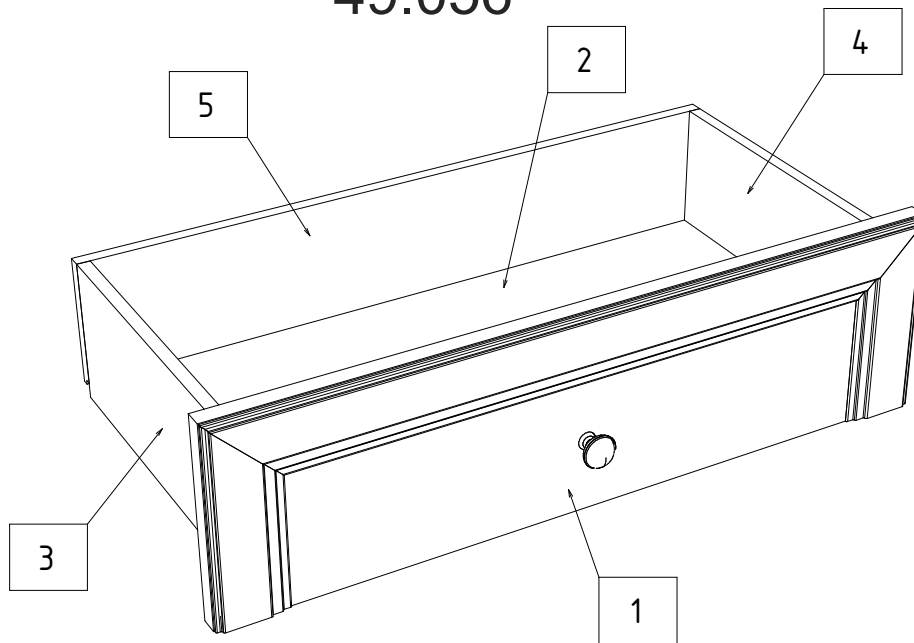

"Милано"

Инструкция по сборке

Ящик 675.188.400 В

49.056

| | | | | | |
|-------------------|----|-------------------|----|-----------|----|
| C | x4 | V | x8 | A1 | x4 |
| | | | | | |
| d 12 | | 8x28 | | 12x10 | |
| B1 | x4 | F2 | x1 | Y1 | x4 |
| | | | | | |
| L 24 | | UP M4x22 | | US 6.3x11 | |
| S2 | x1 | T2 | x1 | D3 | x1 |
| | | | | | |
| Stop Control 300L | | Stop Control 300R | | | |

| № уп. | № детали | ШхГхВ, мм | Кол-во, ШТ |
|-------|----------|------------|------------|
| 1 | 2 | 613x298x3 | 1 |
| | 3 | 288x130x12 | 1 |
| | 4 | 288x130x12 | 1 |
| | 1 | 671x188x24 | 1 |
| | 5 | 627x130x12 | 1 |