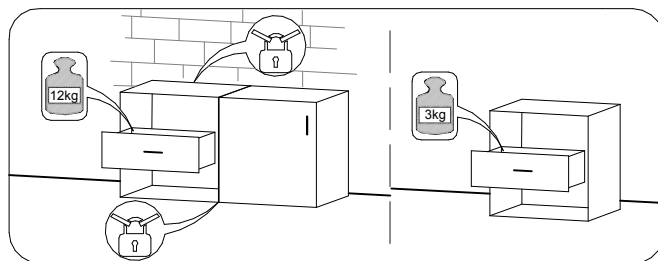

"Милано"

Инструкция по сборке

Ящик 675.188.400 В

49.056

| | | | | | |
|-------------------|----|-------------------|----|-----------|----|
| C | x4 | V | x8 | A1 | x4 |
| | | | | | |
| d 12 | | 8x28 | | 12x10 | |
| B1 | x4 | F2 | x1 | Y1 | x4 |
| | | | | | |
| L 24 | | UP M4x22 | | US 6.3x11 | |
| S2 | x1 | T2 | x1 | D3 | x1 |
| | | | | | |
| Stop Control 300L | | Stop Control 300R | | | |

| № уп. | № детали | ШхГхВ, мм | Кол-во, ШТ |
|-------|----------|------------|------------|
| 1 | 2 | 613x298x3 | 1 |
| | 3 | 288x130x12 | 1 |
| | 4 | 288x130x12 | 1 |
| | 1 | 671x188x24 | 1 |
| | 5 | 627x130x12 | 1 |