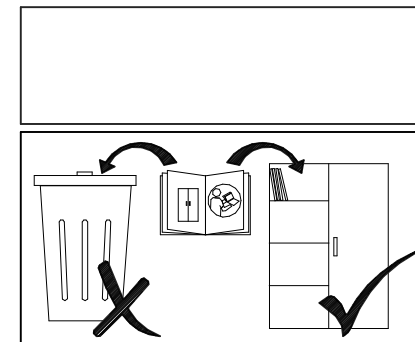

"Милано"

Инструкция по сборке

Ящик 675.188.400 В

49.056

| | | | | | |
|-------------------|----|-------------------|----|-----------|----|
| C | x4 | V | x8 | A1 | x4 |
| | | | | | |
| d 12 | | 8x28 | | 12x10 | |
| B1 | x4 | F2 | x1 | Y1 | x4 |
| | | | | | |
| L 24 | | UP M4x22 | | US 6.3x11 | |
| S2 | x1 | T2 | x1 | D3 | x1 |
| | | | | | |
| Stop Control 300L | | Stop Control 300R | | | |