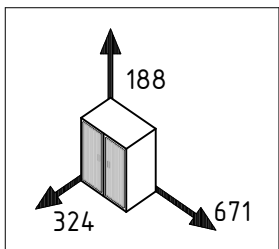

"Милано"

Инструкция по сборке

Ящик 675.188.400 В

49.056

| | | | | | |
|-------------------|----|-------------------|----|-----------|----|
| C | x4 | V | x8 | A1 | x4 |
| | | | | | |
| d 12 | | 8x28 | | 12x10 | |
| B1 | x4 | F2 | x1 | Y1 | x4 |
| | | | | | |
| L 24 | | UP M4x22 | | US 6.3x11 | |
| S2 | x1 | T2 | x1 | D3 | x1 |
| | | | | | |
| Stop Control 300L | | Stop Control 300R | | | |

| № уп. | № детали | ШхГхВ, мм | Кол-во, ШТ |
|-------|----------|------------|------------|
| 1 | 2 | 613x298x3 | 1 |
| | 3 | 288x130x12 | 1 |
| | 4 | 288x130x12 | 1 |
| | 1 | 671x188x24 | 1 |
| | 5 | 627x130x12 | 1 |