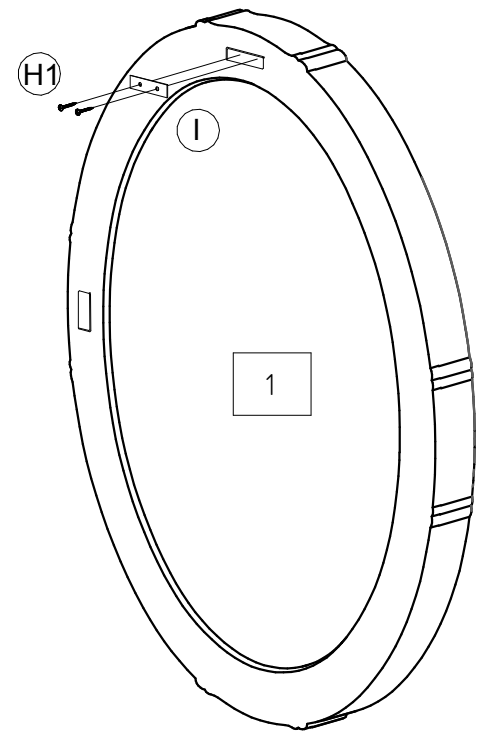

"Новая Италия"

Инструкция по сборке

Зеркало Роза

52.541

I	x1	E1	x1	H1	x2	K1	x1
50*15		d8 5,8x50		UP 3.5x20		d8 L50	

№ уп.	№ детали	ДхШхТ, мм	Кол-во, шт
1	1	937x735x65	1

- 1 - 1
- I - 1
- H1 - 2

- 1 - 1
- E1 - 1
- K1 - 1