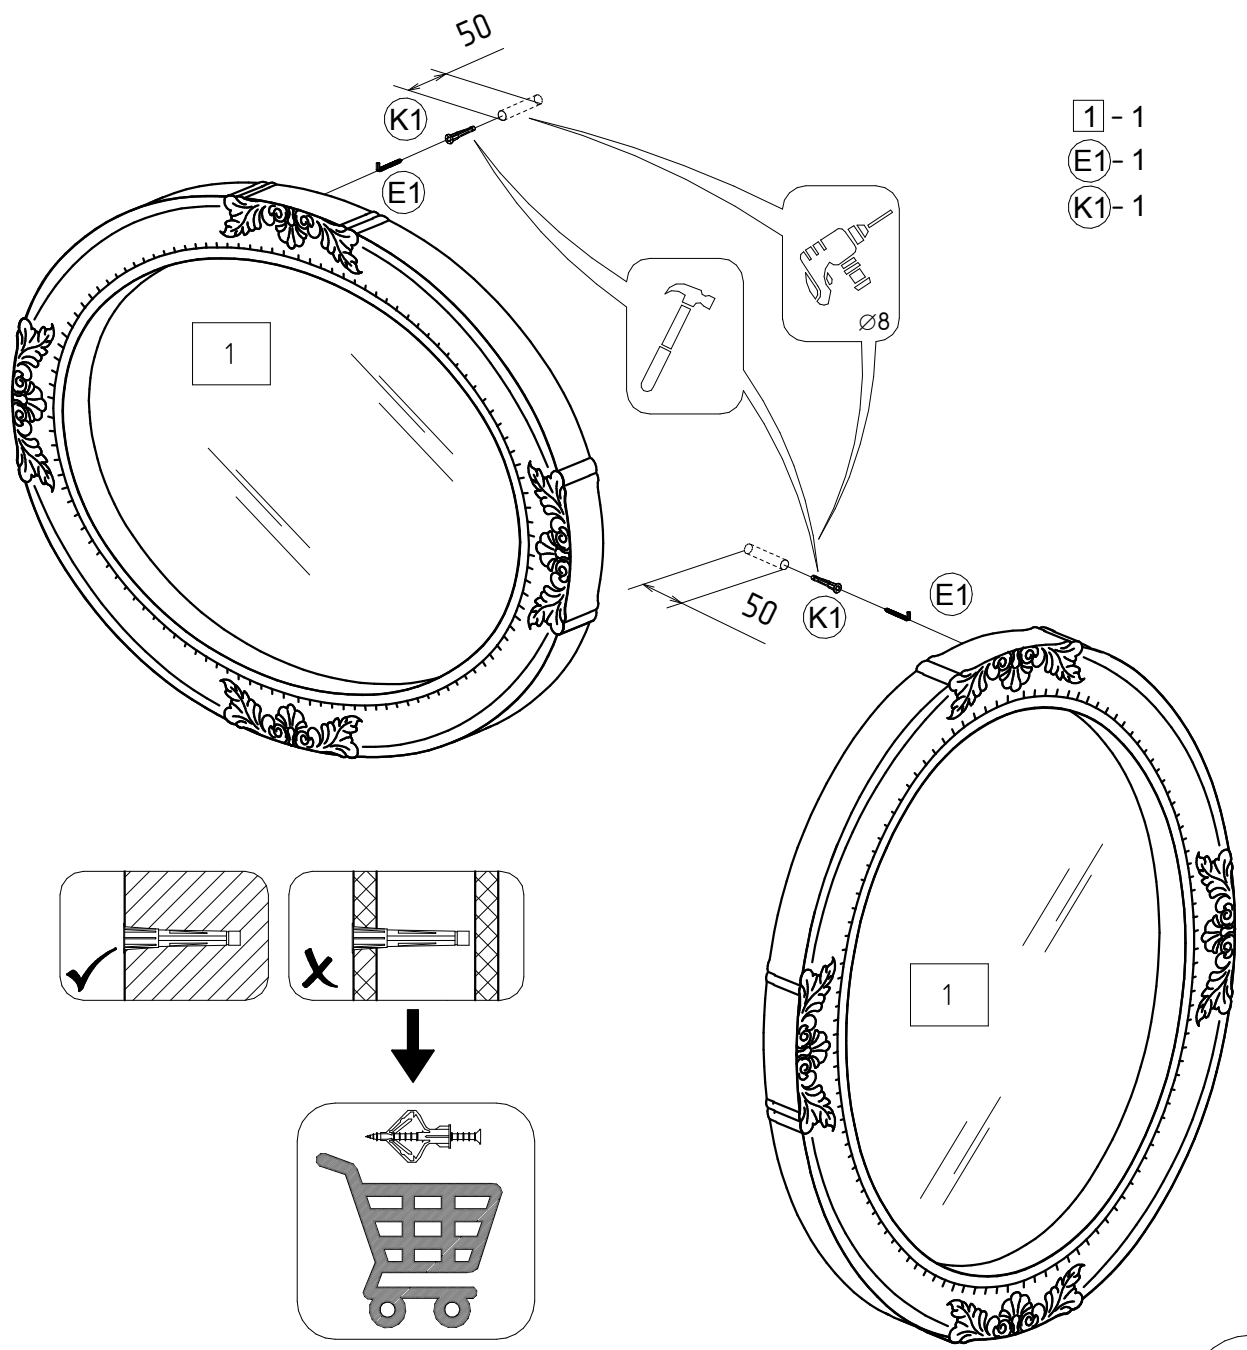

"Новая Италия"

Инструкция по сборке

Зеркало Роза

52.541

I	x1	E1	x1	H1	x2	K1	x1
50*15		d8 5,8x50		UP 3.5x20		d8 L50	

№ уп.	№ детали	ДхШхТ, мм	Кол-во, шт
1	1	937x735x65	1

- 1 - 1
- I - 1
- H1 - 2

- 1 - 1
- E1 - 1
- K1 - 1