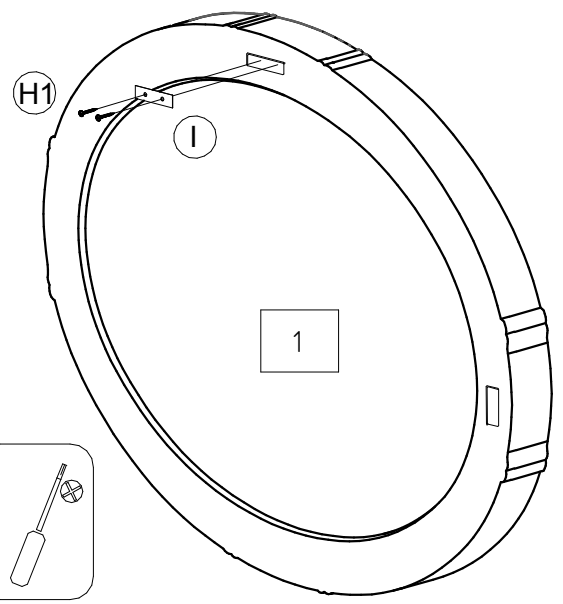

"Новая Италия"

Инструкция по сборке

Зеркало Роза

52.541

I	x1	E1	x1	H1	x2	K1	x1
50*15		d8 5,8x50		UP 3.5x20		d8 L50	

№ уп.	№ детали	ДхШхТ, мм	Кол-во, шт
1	1	937x735x65	1

- 1 - 1
- I - 1
- H1 - 2

- 1 - 1
- E1 - 1
- K1 - 1