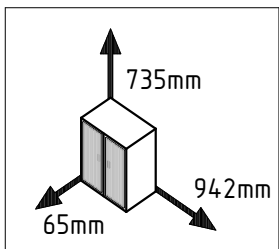

"Новая Италия"

Инструкция по сборке

Зеркало Роза

52.541

I	x1	E1	x1	H1	x2	K1	x1
50*15		d8 5,8x50		UP 3.5x20		d8 L50	

№ уп.	№ детали	ДхШхТ, мм	Кол-во, шт
1	1	937x735x65	1

- 1 - 1
- I - 1
- H1 - 2

- 1 - 1
- E1 - 1
- K1 - 1