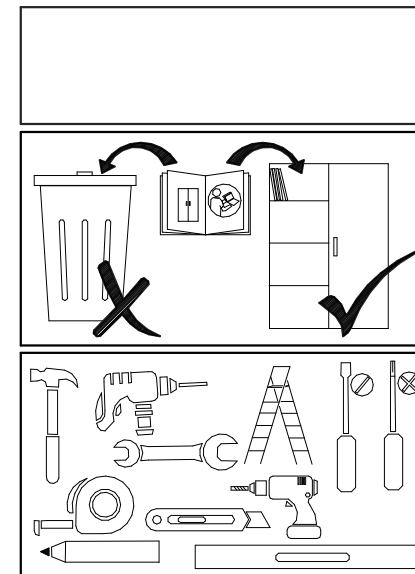

"Новая Италия"

Инструкция по сборке

Зеркало Роза

52.541

I	x1	E1	x1	H1	x2	K1	x1
50*15		d8 5,8x50		UP 3.5x20		d8 L50	

№ уп.	№ детали	ДхШхТ, мм	Кол-во, шт
1	1	937x735x65	1

- 1 - 1
- I - 1
- H1 - 2

- 1 - 1
- E1 - 1
- K1 - 1